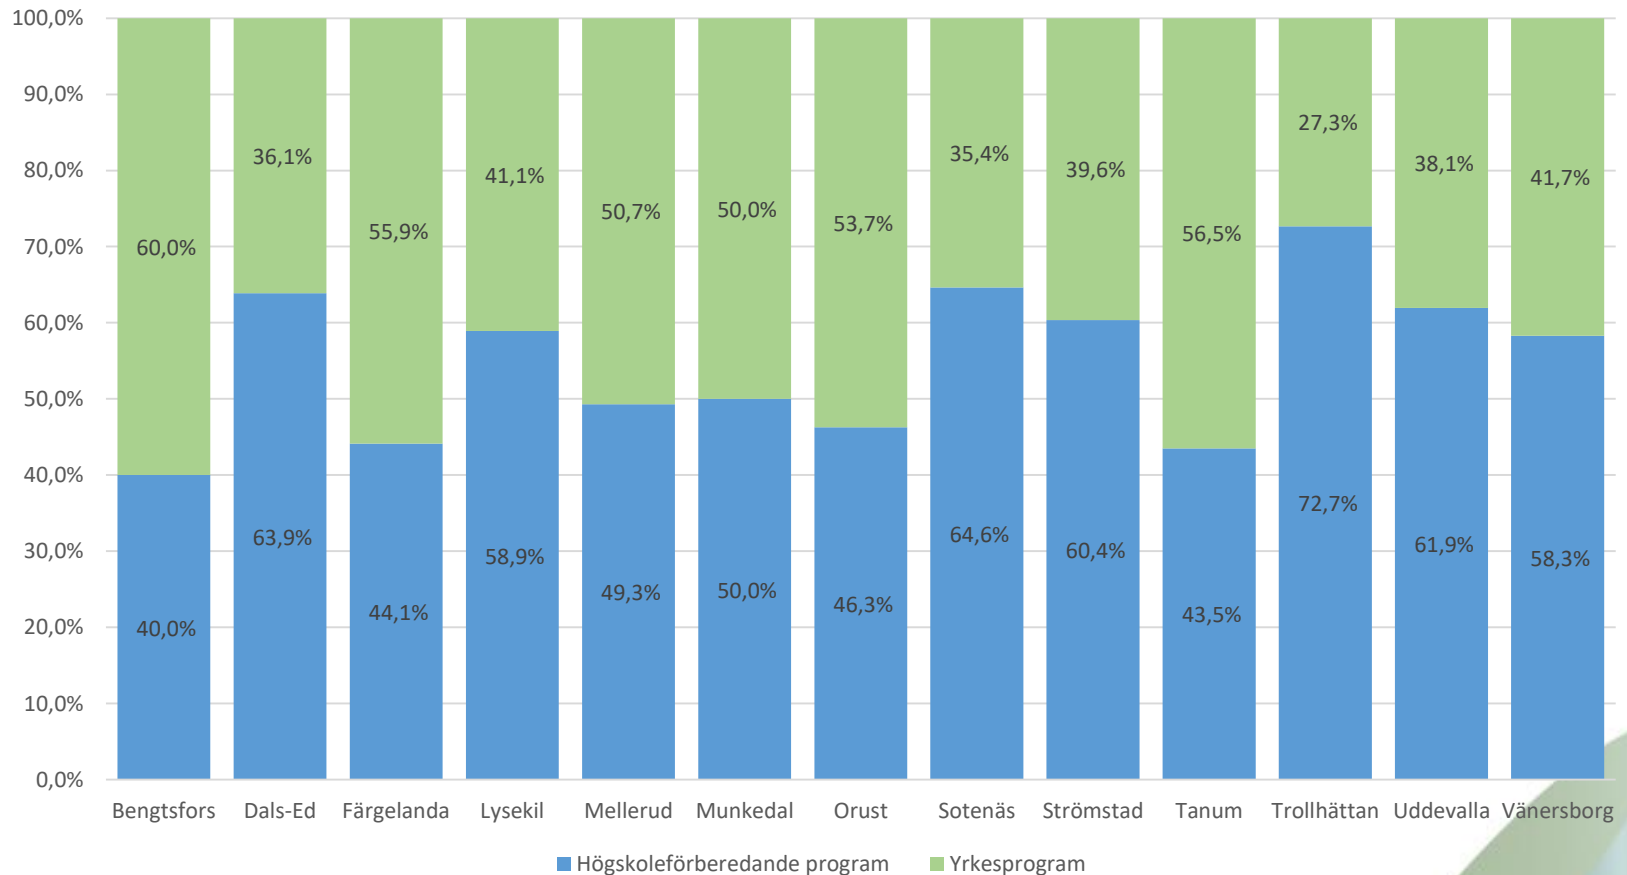

- 3 196 på kommunala skolor, 753 på fristående

Andel antagna per elevkommun

Avser elever antagna till nationellt program inom Fyrbodal

I vissa kommuner är det en stor andel elever som har sitt förstahandsval utanför Fyrbodals antagningsområde och som antas av annat antagningskansli. Inom Fyrbodals antagningsområde är de därför antagna på ett lägre val, vilket avspeglas i uppgifterna ovan.

Andel antagna elever

Fördelning Högskoleförberedande- och Yrkesprogram

Antagna per hemkommun 2017

Fördelning Högskoleförberedande- och Yrkesprogram

Antagna inom Fyrbodals antagningsområde

Fördelning Hemkommun, Fristående skola och Annan kommun