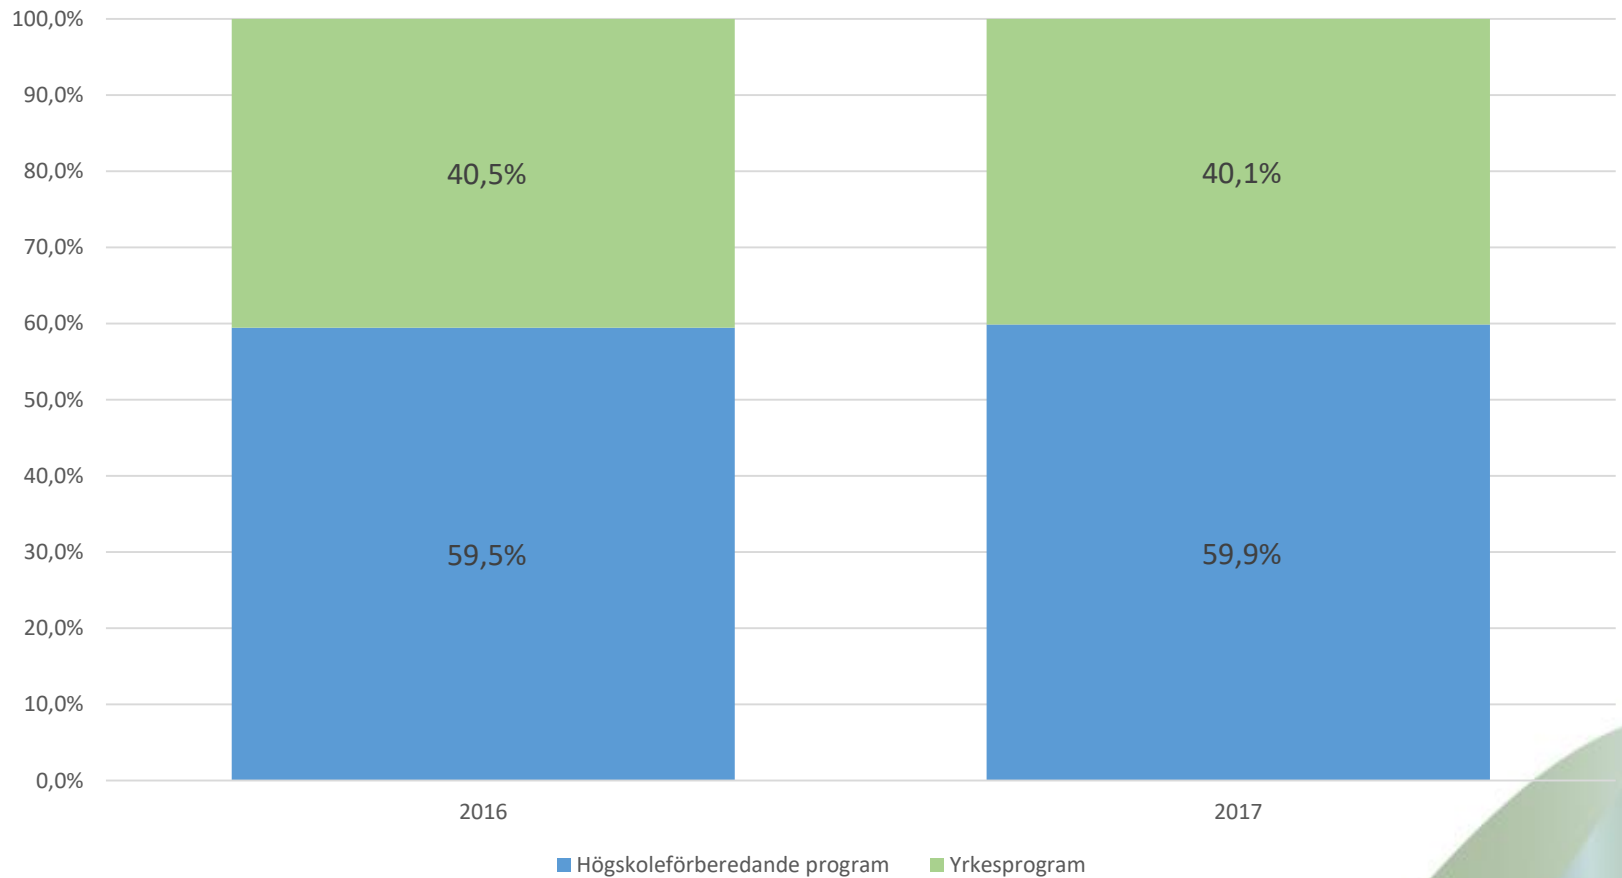

Andel antagna elever

Fördelning Högskoleförberedande- och Yrkesprogram