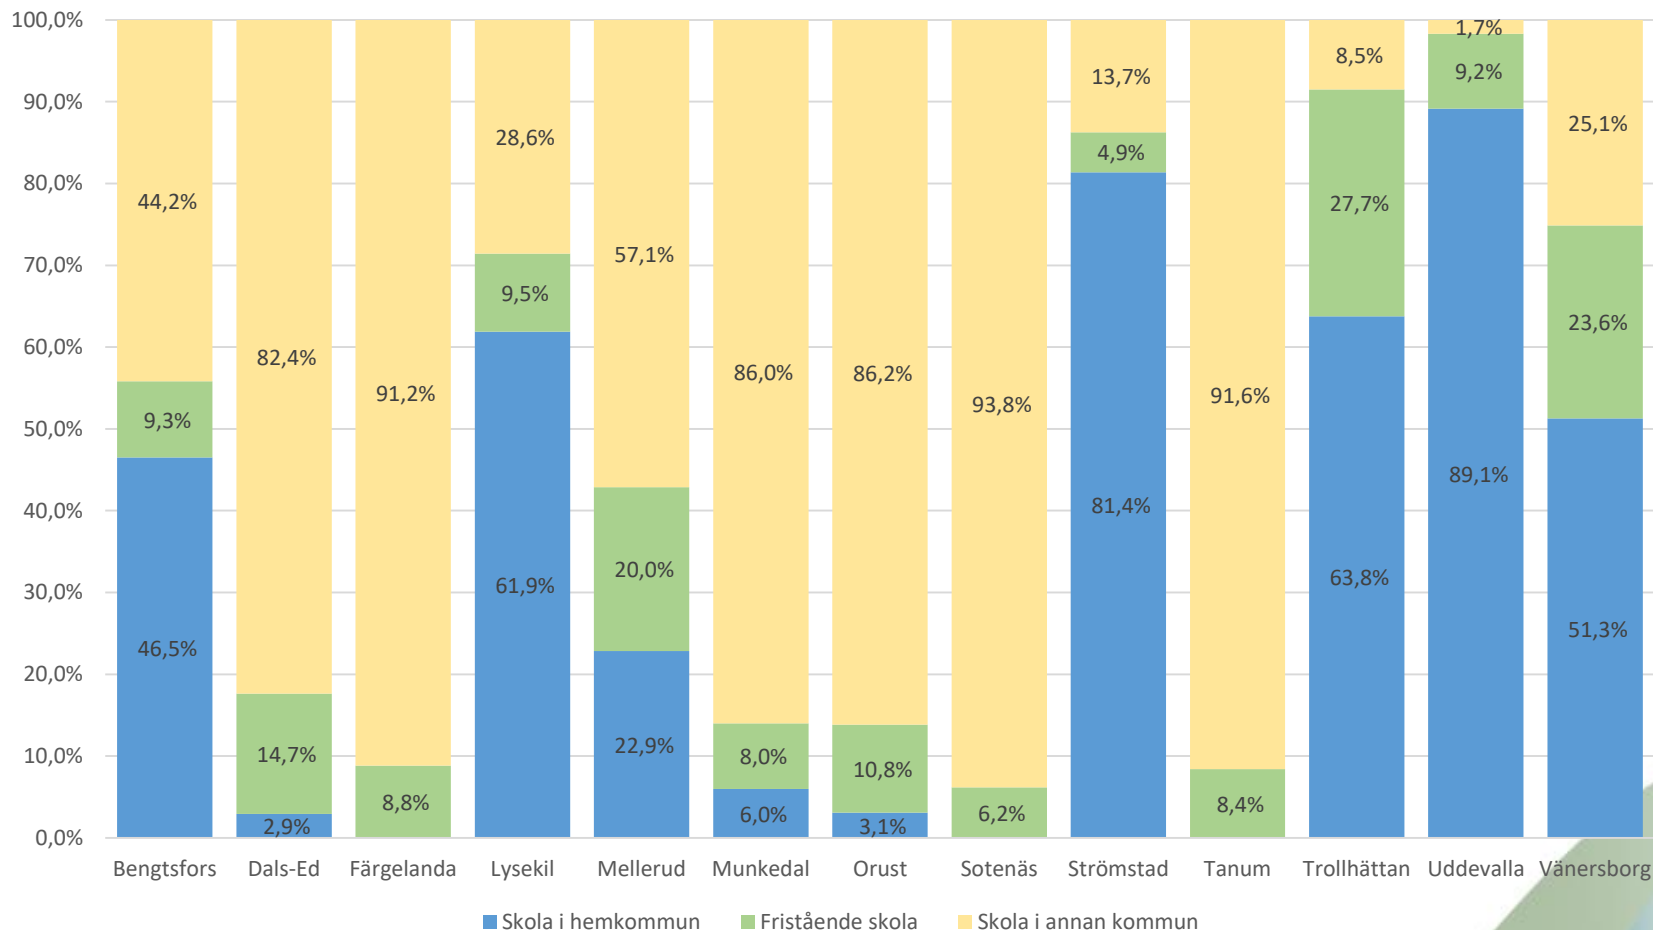

Antagna per elevs hemkommun 2017

Fördelning Hemkommun, Fristående skola och Annan kommun

Ett par faktorer avspeglas i statistiken ovan:

- Sotenäs och Färgelanda har ingen egen gymnasieskola, Tanums gymnasieskola antar inte elever hösten 2017 och ytterligare några kommuner har egen gymnasieskola men få platser.
- Antagna till Kunskapsförbundet Västs skolor är fördelade på den kommun där skolan är belägen (Trollhättan eller Vänersborg).