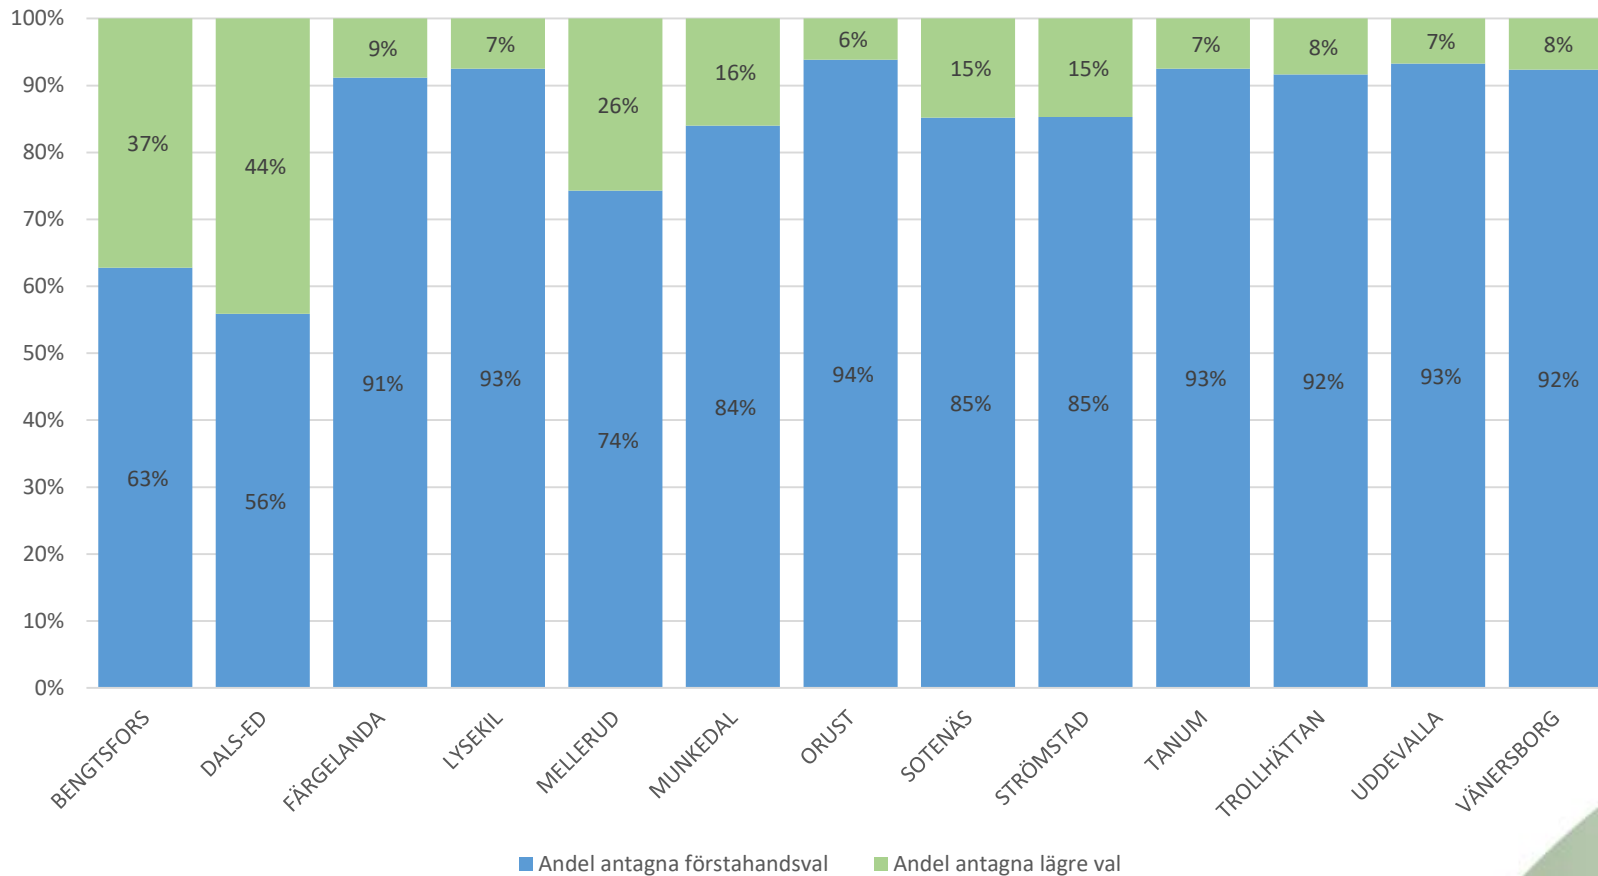

Andel antagna per elevkommun

Avser elever antagna till nationellt program inom Fyrbodal

I vissa kommuner är det en stor andel elever som har sitt förstahandsval utanför Fyrbodals antagningsområde och som antas av annat antagningskansli. Inom Fyrbodals antagningsområde är de därför antagna på ett lägre val, vilket avspeglas i uppgifterna ovan.