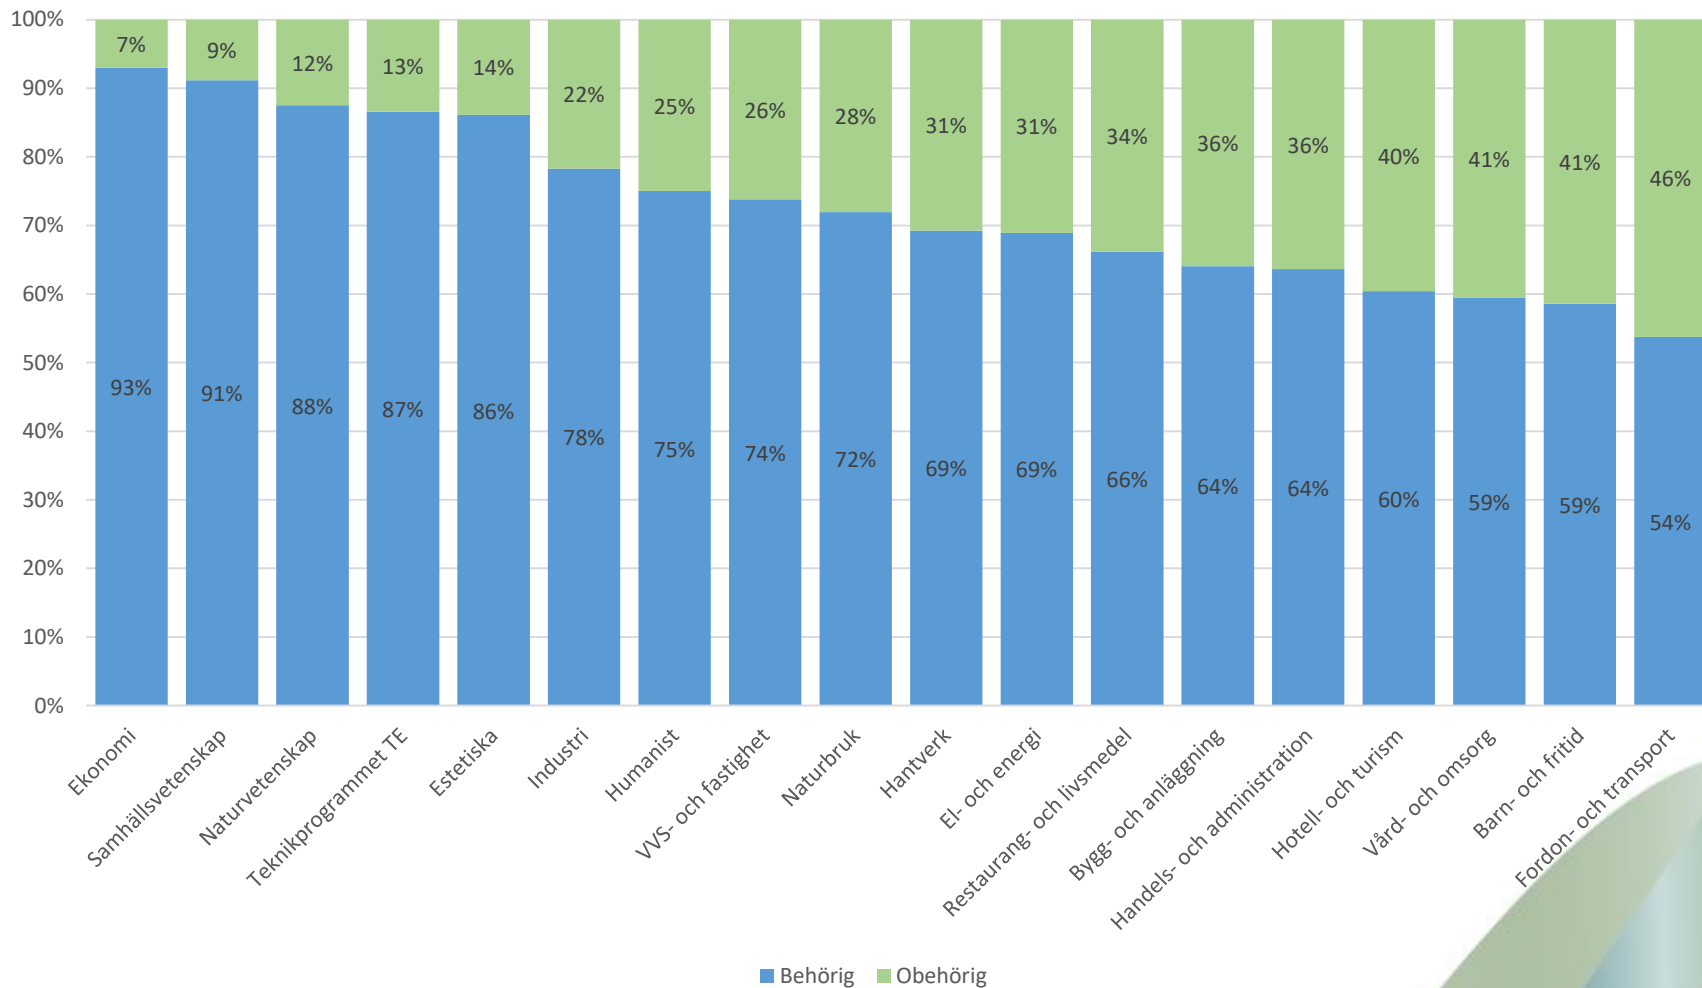

Behörighet per nationellt program

Avser förstahandsval