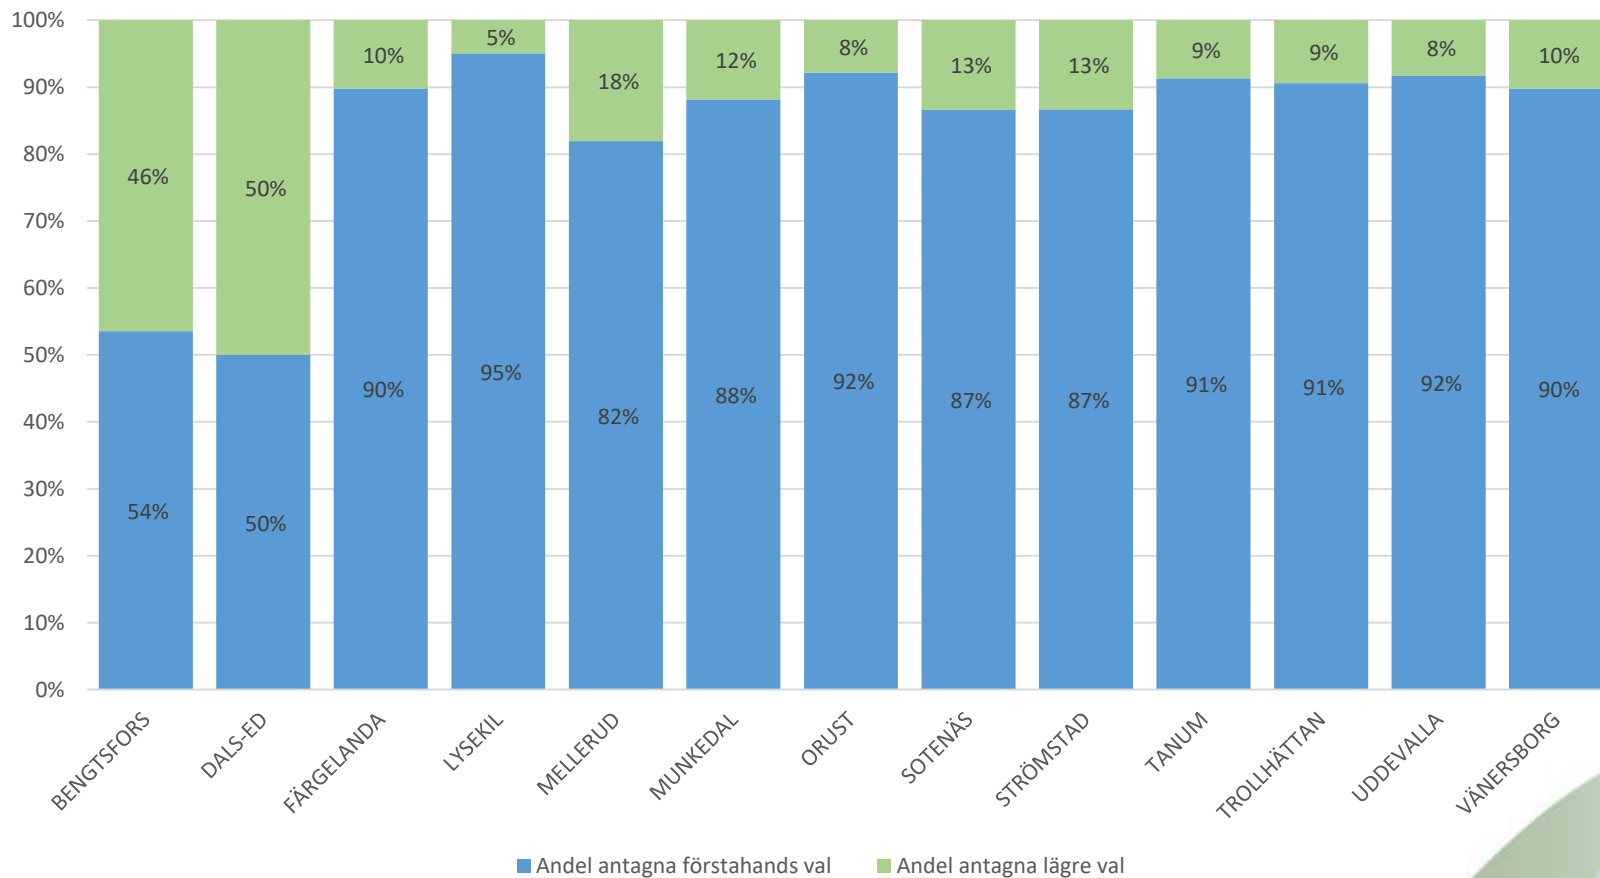

Andel antagna per elevkommun

Avser elever antagna till nationellt program inom Fyrbodal

I vissa kommuner är det en stor andel elever som har sitt förstahandsval utanför Fyrbodals antagningsområde och som antas av annat antagningskansli. Inom Fyrbodals antagningsområde är de därför antagna på ett lägre val, vilket avspeglas i uppgifterna ovan.