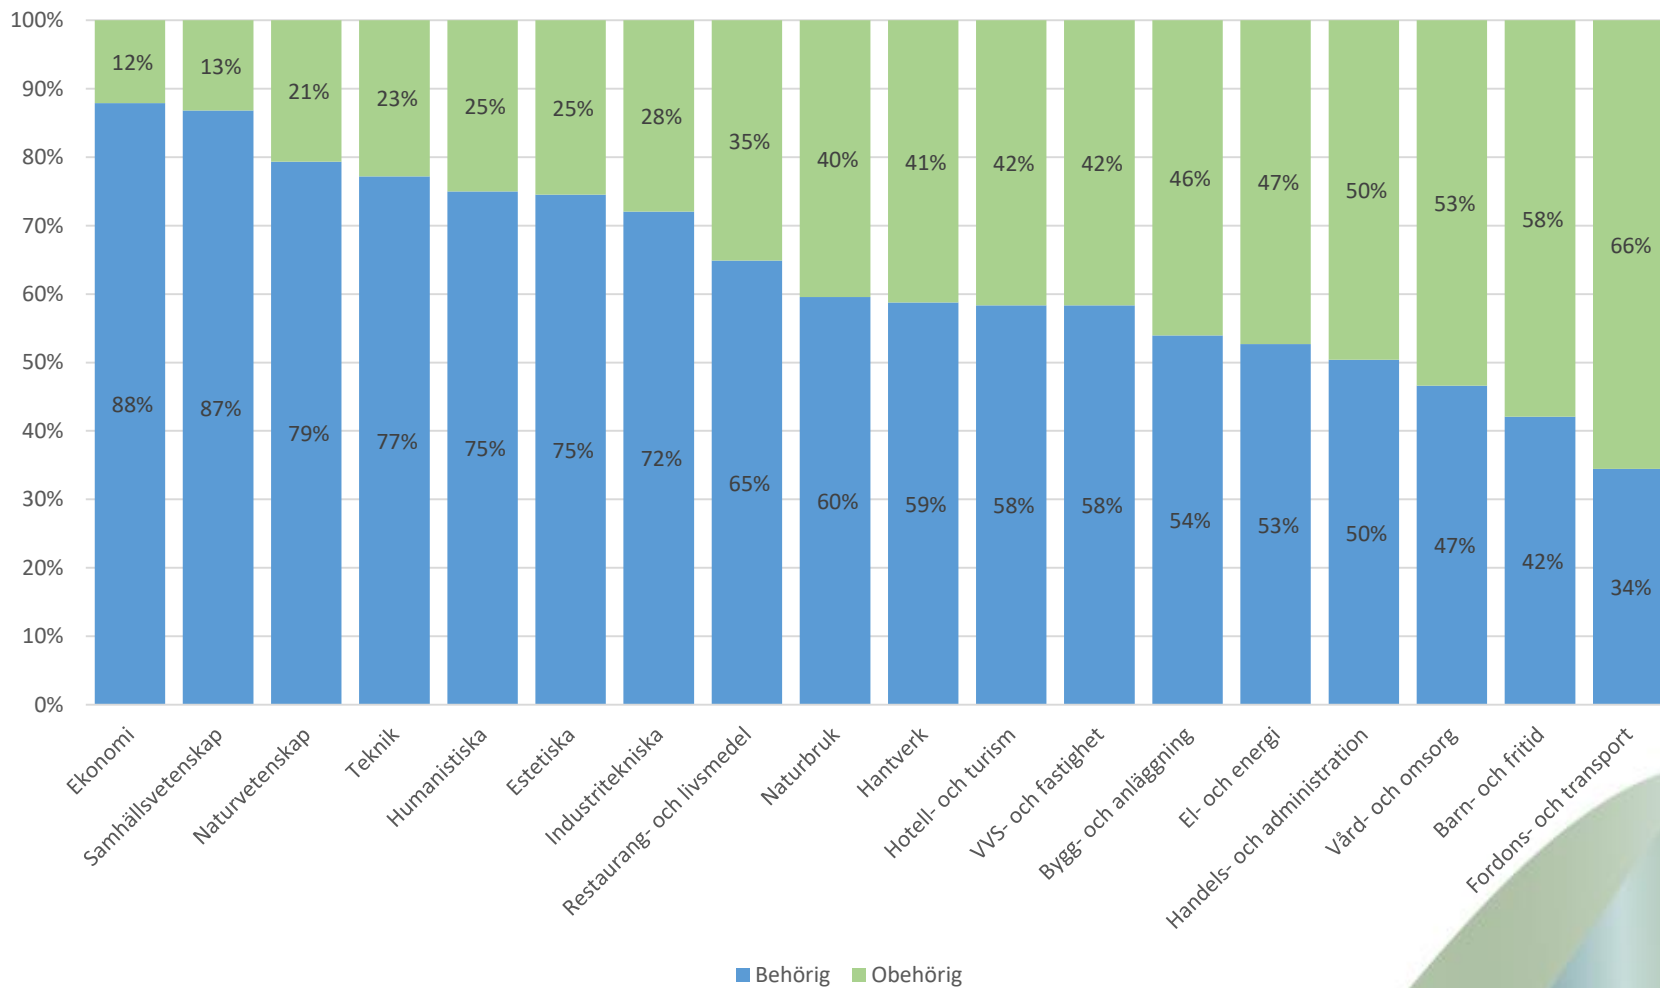

Behörighet sökande per nationellt program

Avser förstahandsval