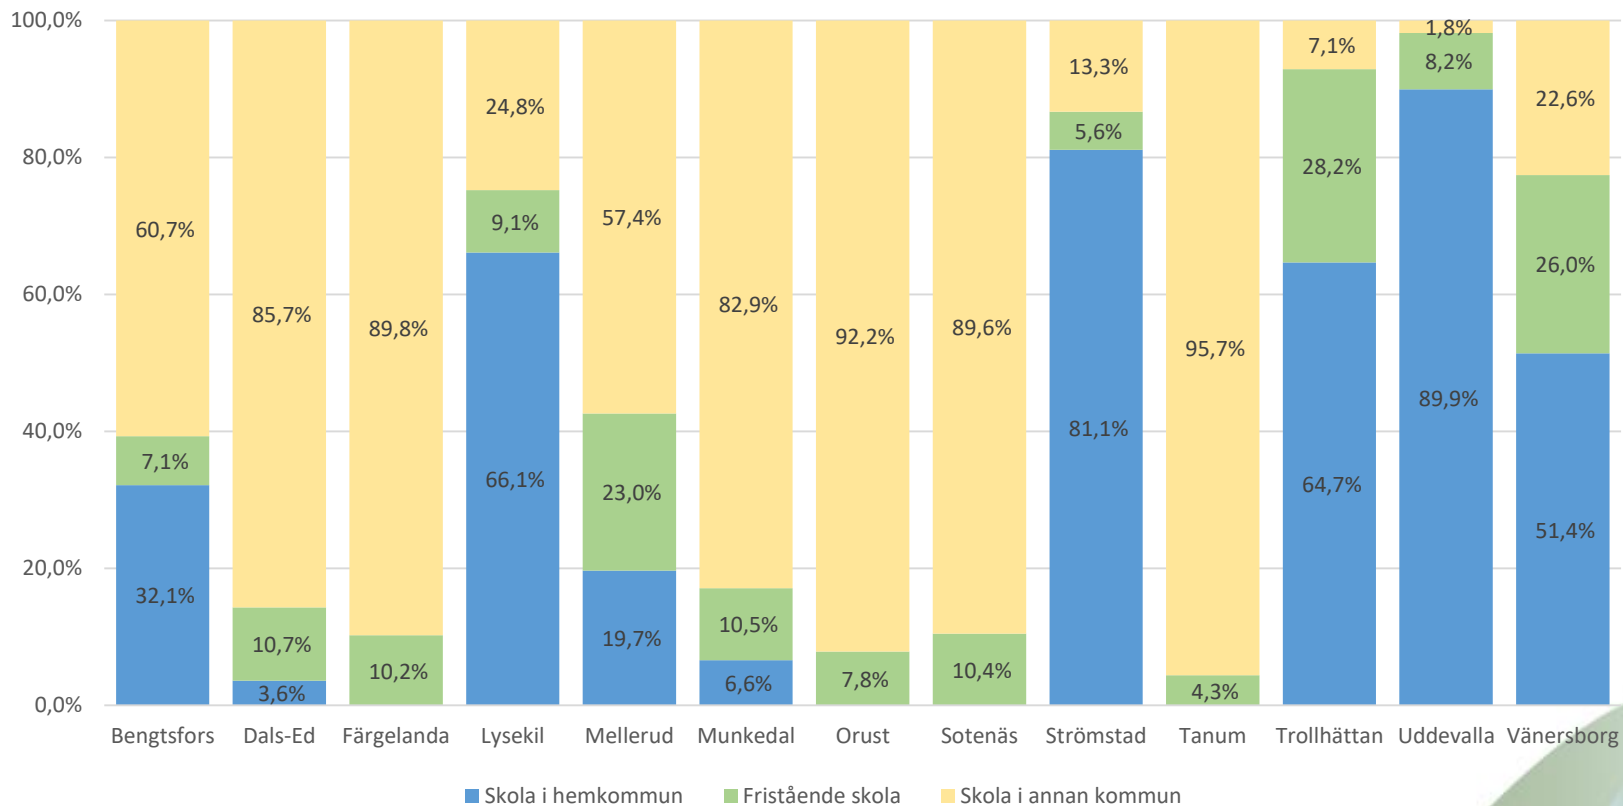

Antagna per elevs hemkommun 2017

Fördelning Hemkommun, Fristående skola och Annan kommun

Ett par faktorer avspeglas i statistiken ovan:

- Sotenäs och Färgelanda har ingen egen gymnasieskola, ytterligare några kommuner har egen gymnasieskola men få platser.
- Antagna till Kunskapsförbundet Västs skolor är fördelade på den kommun där skolan är belägen (Trollhättan eller Vänersborg).