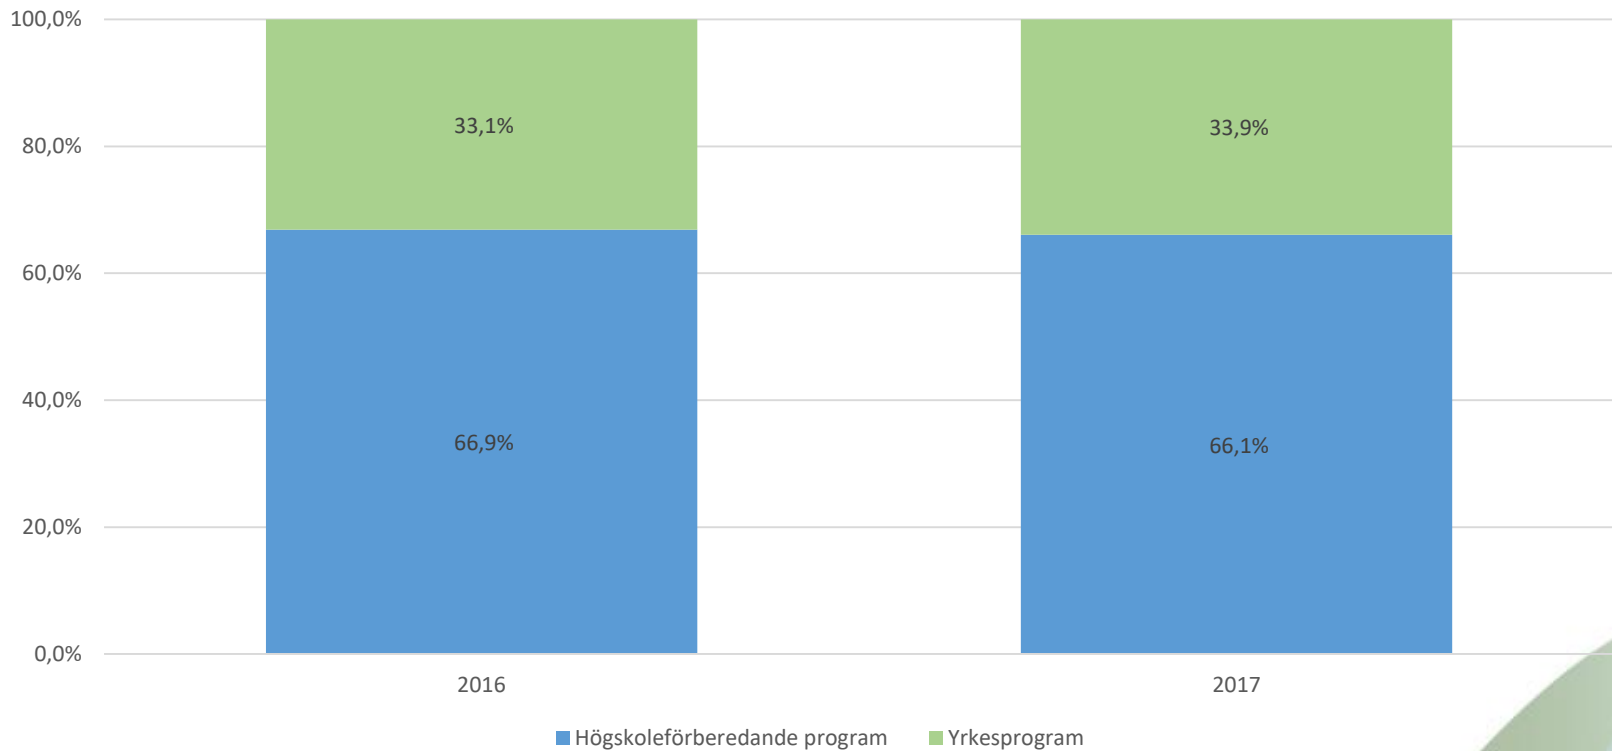

Andel antagna elever

Fördelning Högskoleförberedande- och Yrkesprogram