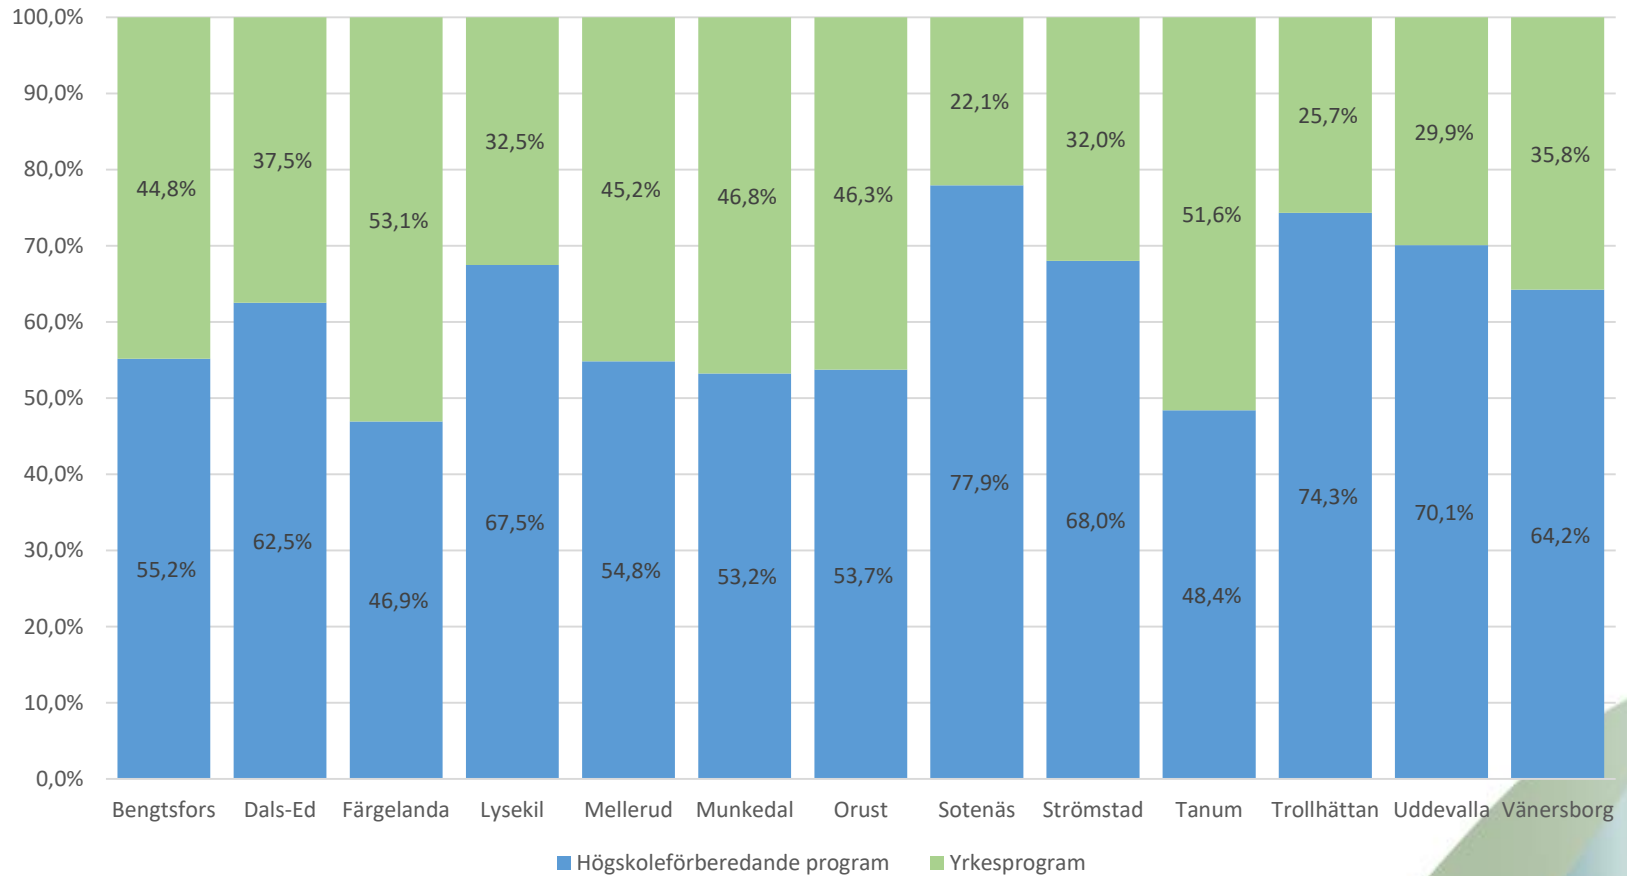

- 3 225 på kommunala skolor, 789 på fristående

Andel antagna per elevkommun

Avser elever antagna till nationellt program inom Fyrbodal

I vissa kommuner är det en stor andel elever som har sitt förstahandsval utanför Fyrbodals antagningsområde och som antas av annat antagningskansli. Inom Fyrbodals antagningsområde är de därför antagna på ett lägre val, vilket avspeglas i uppgifterna ovan.

Andel antagna elever

Fördelning Högskoleförberedande- och Yrkesprogram

Antagna per hemkommun 2017

Fördelning Högskoleförberedande- och Yrkesprogram

Antagna inom Fyrbodals antagningsområde

Fördelning Hemkommun, Fristående skola och Annan kommun